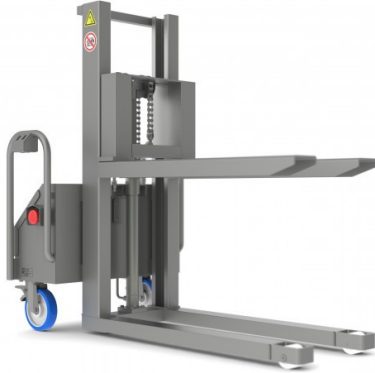

Technocarne

1, route du Golf
67610 La Wantzenau

+33 (0)3 88 33 09 33

ELEVATEUR GERBEUR DE PALETTES BSMPL

Modèle : BSMPL
Marque: Backsaver

Descriptif :

- Pour palettes 800 X 1200 mm,
- Hauteur maxi : \pm 1095 mm,
- Charge maxi : 800 kg,
- Protection : IP 56,
- 2 boutons à gauche et à droite pour montée/descente,
- Avertisseur sonore en descente,
- 1 bouton d'arrêt d'urgence à gauche et à droite,
- Fonctionnement par moteur hydraulique alimenté par 1 batterie 12 volts,
- Livré avec 1 chargeur de batterie 12 v,
- Dimensions, L = 1585 mm, l = 985 mm, H = 1525 mm,
- Machine tout inox,
- Conforme aux normes CE,