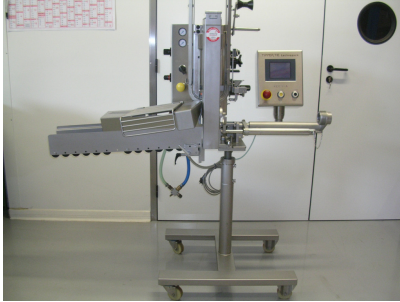

Technocarne

1, route du Golf
67610 La Wantzenau

+33 (0)3 88 33 09 33

DOUBLE CLIPPEUSE AUTOMATIQUE - TIPPER TIE KDCV A200

Modèle : KDCV A200

Descriptif :

- DOUBLE CLIPPEUSE AUTOMATIQUE CONVENANT POUR BOYAU NATUREL - ARTIFICIEL - COLLAGENE (CALIBRE MAX = 130 mm)
- MACHINE SUR CHASSIS ROULANT
- CANULE DE BOYAU DE FREINAGE
- COMMANDE PAR PLC
- POSE BOUCLE AUTOMATIQUE
- CABLE DE LIAISON ET LIAISON MECANIQUE