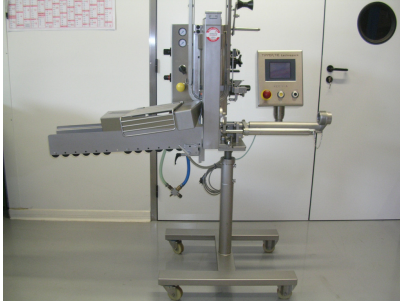

## **DOUBLE CLIPPEUSE AUTOMATIQUE - TIPPER TIE KDCV A200**

**Modèle : KDCV A200**

### **Descriptif :**

- DOUBLE CLIPPEUSE AUTOMATIQUE CONVENANT POUR BOYAU NATUREL - ARTIFICIEL - COLLAGENE (CALIBRE MAX = 130 mm)
- MACHINE SUR CHASSIS ROULANT
- CANULE DE BOYAU DE FREINAGE
- COMMANDE PAR PLC
- POSE BOUCLE AUTOMATIQUE
- CABLE DE LIAISON ET LIAISON MECANIQUE