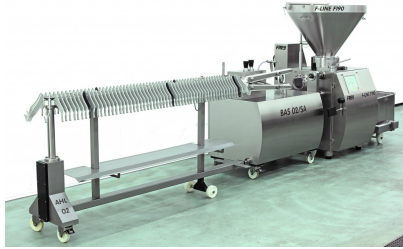

Technocarne

1, route du Golf
67610 La Wantzenau

+33 (0)3 88 33 09 33

Ligne de production type FREY BAS 02 + AHL 02

Modèle : BAS 02 + AHL 02

Marque: Frey

Descriptif :

- Matériel entièrement automatisé,
- Commande par microprocesseur TC733120,
- Crochets à positions réglables.