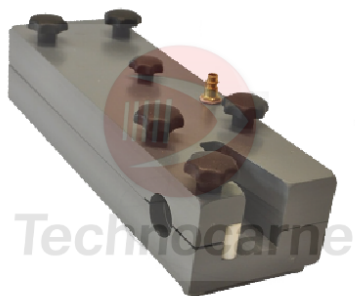

## **PELEUSE A SAUCISSES SEMI-AUTOMATIQUE type DK.02.HM :**

**Modèle :** DK.02.HM

**Marque:** Technocarne

### **Descriptif :**

- Pour calibre 16-34,
- Rendement : environ 2000 saucisses/heure,
- Raccordement air nécessaire : DIN ISO 8573-Classe 2
- Pression 5 bar-400 litres/min,
- Livrée avec 2 formes au choix (20, 22, 24, 26, 28, 30, 32, 34, 36) – les formes devront être 2-4 mm plus grande que le produit,
- Livré sans aspirateur air/eau. Celui-ci peut être acheté dans n'importe quel magasin de matériel.