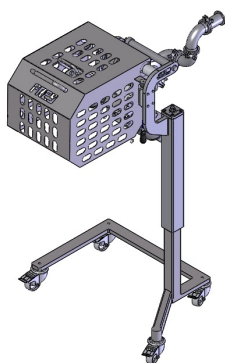

## FORMEUSE DE BOULETTES FREY type FTDM 162-4 :

**Modèle :** FTDM 162-4

**Marque:** Frey

### Descriptif :

- Convient pour portionner et former des boulettes, croquettes, cevapcici ...
- 4 rangées de distribution,
- Couteau double poussé par 2 entraînements linéaires,
- Silencieux et sans pression,
- Diamètre de coupe de 10-32 mm,
- Distance des trous : 36 mm,
- Rendement : 1000 portions/min,
- Injection d'eau, capot de protection, dépose sur CLB à 45° inclus,
- Branchement : 400 Volt/50 Hz,
- Puissance électrique : 7,0 kW,
- Kit de nettoyage,
- Sur châssis roulant,
- Inclus une forme et un jeu de coupe,
- Utilisable uniquement en liaison avec CLB-Linear.
- 