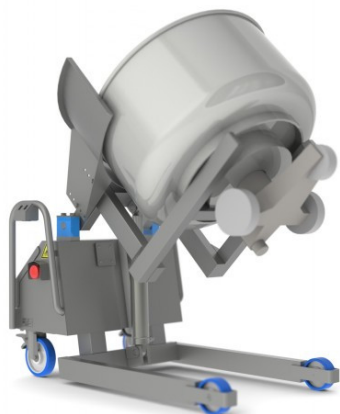

Technocarne

1, route du Golf
67610 La Wantzenau

+33 (0)3 88 33 09 33

BASCULEUR MOBILE DE PETRINS BSMDB :

Modèle : BSMDB
Marque: Backsaver

Descriptif :

- Pour pétrin,
- Angle de basculement : 0 - 100°,
- **Hauteur de déversement : ± 970 mm,**
- Charge maxi : 800 Kg,
- Autonomie : minimum 30 tonnes soit 40 levées de 800 kg,
- Goulotte standard,
- Barre de retenue de bac,
- 2 boutons à gauche et à droite pour montée/descente,
- Avertisseur sonore en descente,
- 1 bouton arrêt d'urgence à gauche et à droite,
- Fonctionnement par moteur hydraulique alimenté par 1 batterie 12 Volts,
- Livré avec 1 chargeur de batterie 12 v,
- Vérin hydraulique tout inox avec sécurité type "parachute",
- Machine tout inox,
- Conforme aux normes CE,