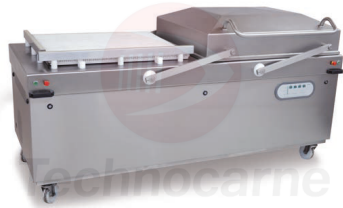

Technocarne

1, route du Golf
67610 La Wantzenau

+33 (0)3 88 33 09 33

MACHINE SOUS VIDE BOSS type TITAN - X 950 A :

Modèle : TITAN X950A

Marque: Boss

Descriptif :

- Construction machine en acier inoxydable,
- Machine à double cloche avec passage automatique du produit,
- Dimensions intérieures de la chambre (largeur x Prof. x Haut.) : 1060 x 860 x 280 mm ou 210 mm,
- Longueur de scellage : 950 mm ou 700 mm,
- Pompe à vide 250 m3/heure,
- Dimensions extérieures : 2250 x 1220 x 1180 mm,
- Commande par microprocesseur Z3000,
- Soudure haute pression,
- Branchement : Triphasé, 230 V/400 V, 50 Hz,
- Poids : 700 Kg.
-

Options :

- Soudure par-dessus/dessous,
- Séparation-soudure simple,
- Convoyeur sortie machine (pont mobile à l'arrière de la machine),
- Soudure et découpe sachet réglable séparément.
-

N'hésitez pas à nous contacter pour plus de renseignements :