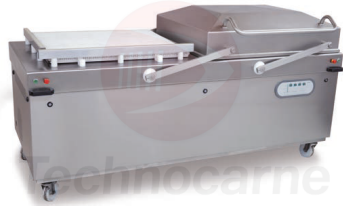

Technocarne

1, route du Golf
67610 La Wantzenau

+33 (0)3 88 33 09 33

MACHINE SOUS VIDE BOSS type TITAN - X 950 A :

Modèle : TITAN X950A

Marque: Boss

Descriptif :

- Construction machine en acier inoxydable,
- Machine à double cloche avec passage automatique du produit,
- Dimensions intérieures de la chambre (largeur x Prof. x Haut.) : 1060 x 860 x 280 mm ou 210 mm,
- Longueur de scellage : 950 mm ou 700 mm,
- Pompe à vide 250 m3/heure,
- Dimensions extérieures : 2250 x 1220 x 1180 mm,
- Commande par microprocesseur Z3000,
- Soudure haute pression,
- Branchement : Triphasé, 230 V/400 V, 50 Hz,
- Poids : 700 Kg.
-

Options :

- Soudure par-dessus/dessous,
- Séparation-soudure simple,
- Convoyeur sortie machine (pont mobile à l'arrière de la machine),
- Soudure et découpe sachet réglable séparément.
-

N'hésitez pas à nous contacter pour plus de renseignements :