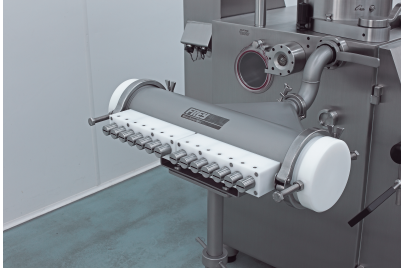

Technocarne

1, route du Golf
67610 La Wantzenau

+33 (0)3 88 33 09 33

Séparateur de flux type FREY UFK

Modèle : UFK
Marque: Frey

Descriptif :

- Machine qui sépare et forme le flux total sorti du poussoir en un flux simple pour des bandes d'une largeur de 400 à 1000 mm.
- Équipement sur roulettes et à hauteur réglable.
- Nombre de gicleurs au choix.